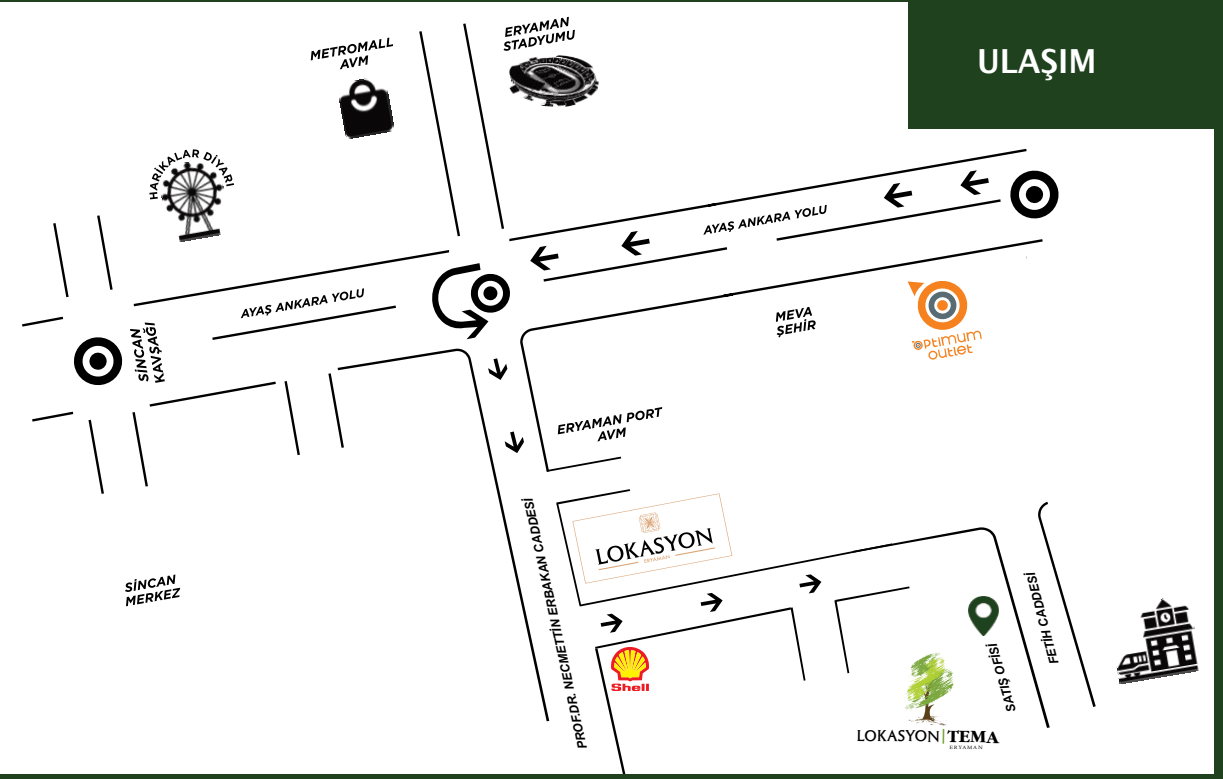

SALON 17.65 m²

YATAK ODASI 8.30 m²

BANYO 4.10 m²

E. YATAK ODASI 12.50 m²

KAT PLANI

VAZİYET PLANI

ULAŞIM

LOKASYON | TEMA
ERYAMAN