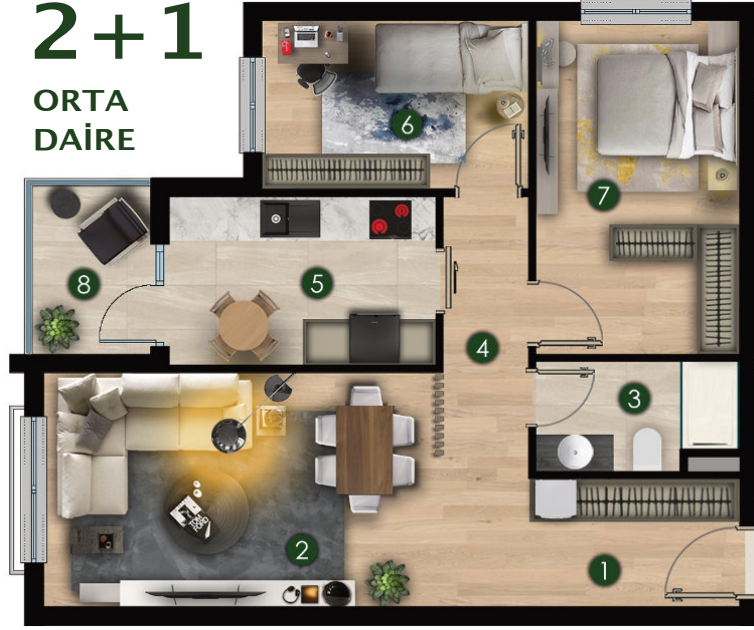

DAİRE PLANLARI

NET ALAN 66.00 m²
BRÜT ALAN 75.40 m²

2+1

ORTA
DAİRE