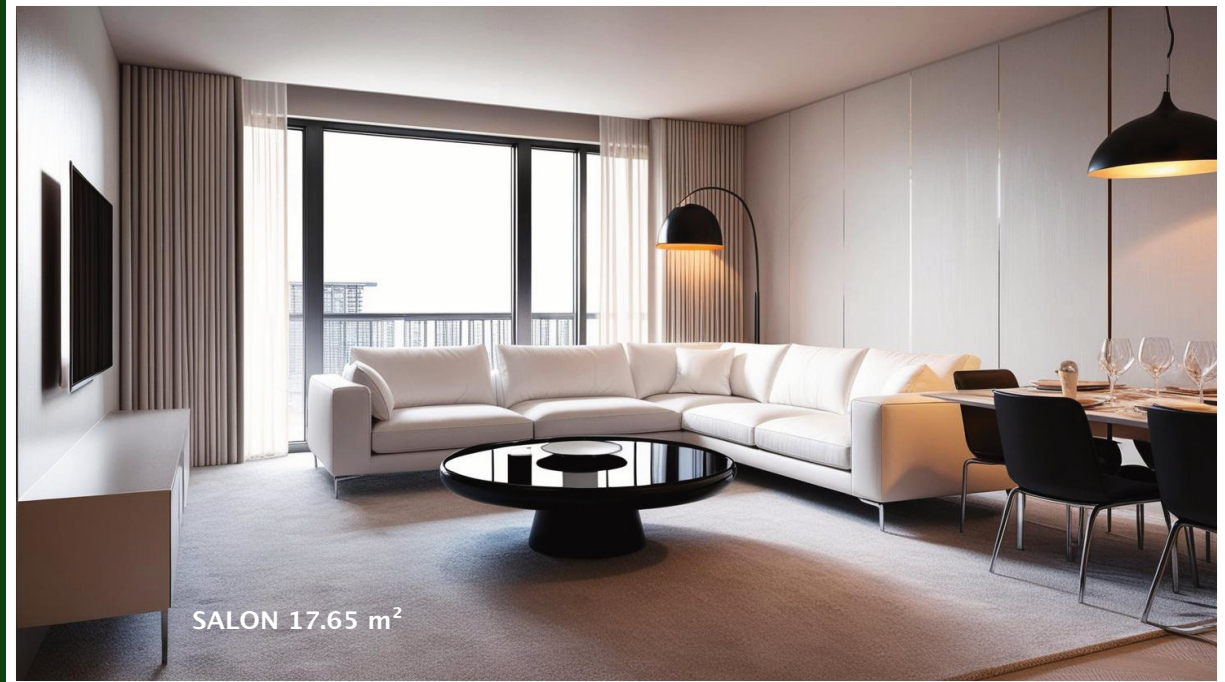

SALON 17.65 m²

YATAK ODASI 8.30 m²

BANYO 4.10 m²

E. YATAK ODASI 12.50 m²

KAT PLANI

VAZİYET PLANI

ULAŞIM

LOKASYON | TEMA
ERYAMAN