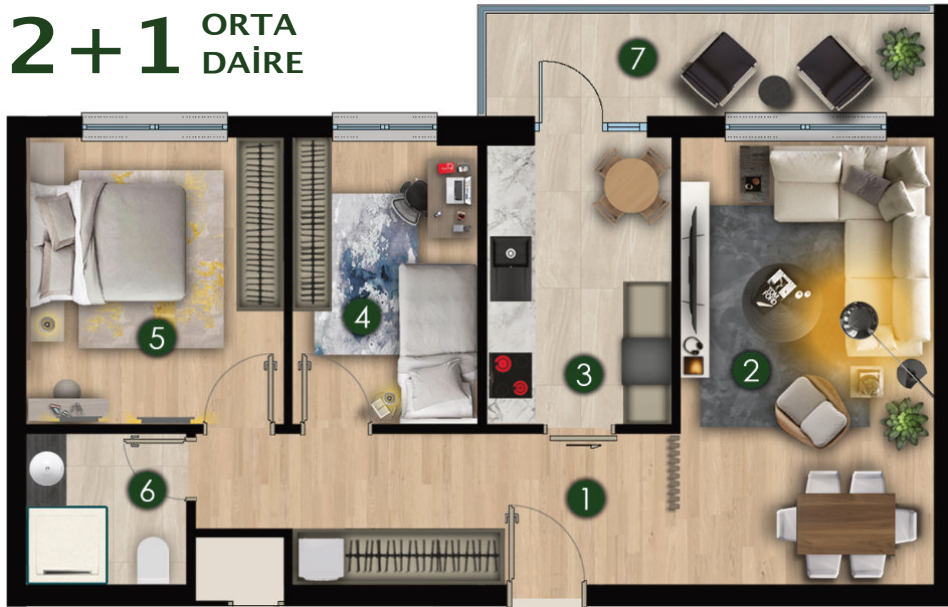

DAİRE PLANLARI

NET ALAN 66.00 m²
BRÜT ALAN 75.40 m²

2+1

ORTA
DAİRE

← Daire Girişi

1 ANTRE	7.00 m ²	5 MUTFAK	8.30 m ²
2 SALON	17.30 m ²	6 YATAK ODASI	8.30 m ²
3 BANYO	4.10 m ²	7 E. YATAK ODASI	12.50 m ²
4 HOL	4.40 m ²	8 BALKON	4.10 m ²

NET ALAN 67.80 m²
BRÜT ALAN 75.90 m²

2+1

ORTA
DAİRE

▲ Daire Girişi

1 ANTRE	10.55 m ²	5 E. YATAK ODASI	11.50 m ²
2 SALON	17.65 m ²	6 BANYO	3.60 m ²
3 MUTFAK	8.30 m ²	7 BALKON	7.90 m ²
4 YATAK ODASI	8.30 m ²		

SALON 17.65 m²

YATAK ODASI 8.30 m²

BANYO 4.10 m²

E. YATAK ODASI 12.50 m²

KAT PLANI

VAZİYET PLANI

ULAŞIM

LOKASYON | TEMA
ERYAMAN